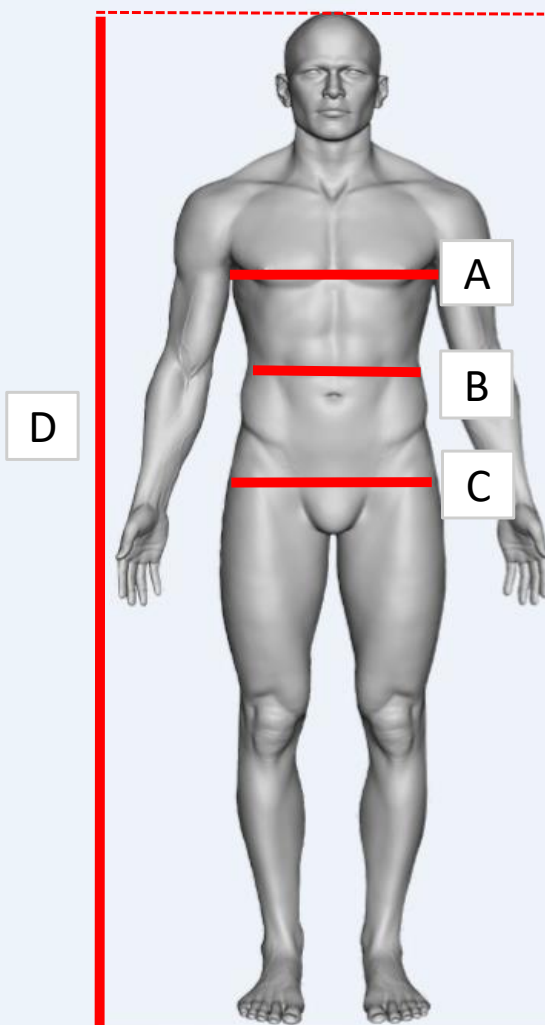

La forme ergonomique de la voûte plantaire Dry-Airy a été conçue pour le pied droit et gauche. Cette semelle amortit les principaux points de charge et garantit une excellente ventilation du pied.  
The ergonomic shape of the Dry-Airy insole has been designed for the right and left foot. It dampens the main charging points and guarantees excellent ventilation on the foot.

**UNISEX SOCKS**

Taille / Size	Code
35-36	U302035
37-38	U302037
39-41	U302039
42-44	U302042
45-47	U302045

**FUNCTIONS**

- Protection / Protector
  - Renfort / Cushioning
  - Soutien / Maintien
- 61% Polyamide / Polyamid  
21% Polyester / Polyester  
8% Polypropylène / Polypropylen  
6% Laine / Wool  
2% Elasthane / Elastan  
2% Soir / Silk

UNDERWEAR

*Collection*

		XS	S/M	L/XL
A	Poitrine <i>Chest</i>	75-88	89-96	97-120
B	Taille <i>Waist</i>	70-75	76-84	85-101
C	Hanches <i>Hip</i>	81-93	94-100	101-110
D	Hauteur <i>Height</i>	147-160	161-174	175-192